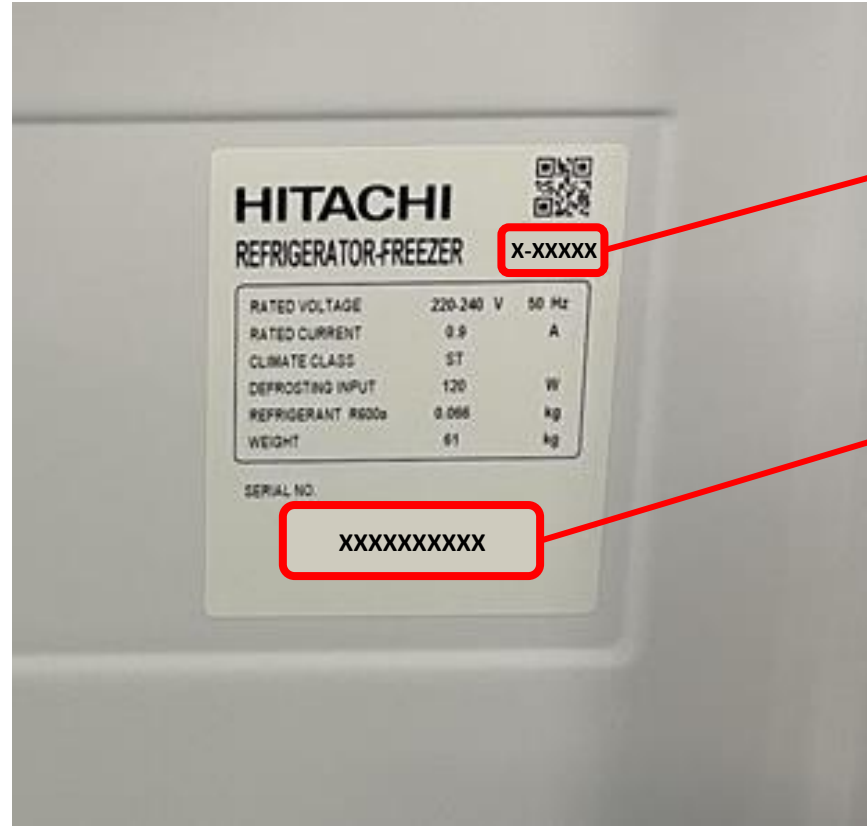

產品型號

Model number

機身編號

Serial number

查閱指定雪櫃型號和機身編號的示意圖
Reference photo to check model number and serial
number of designated refrigerator