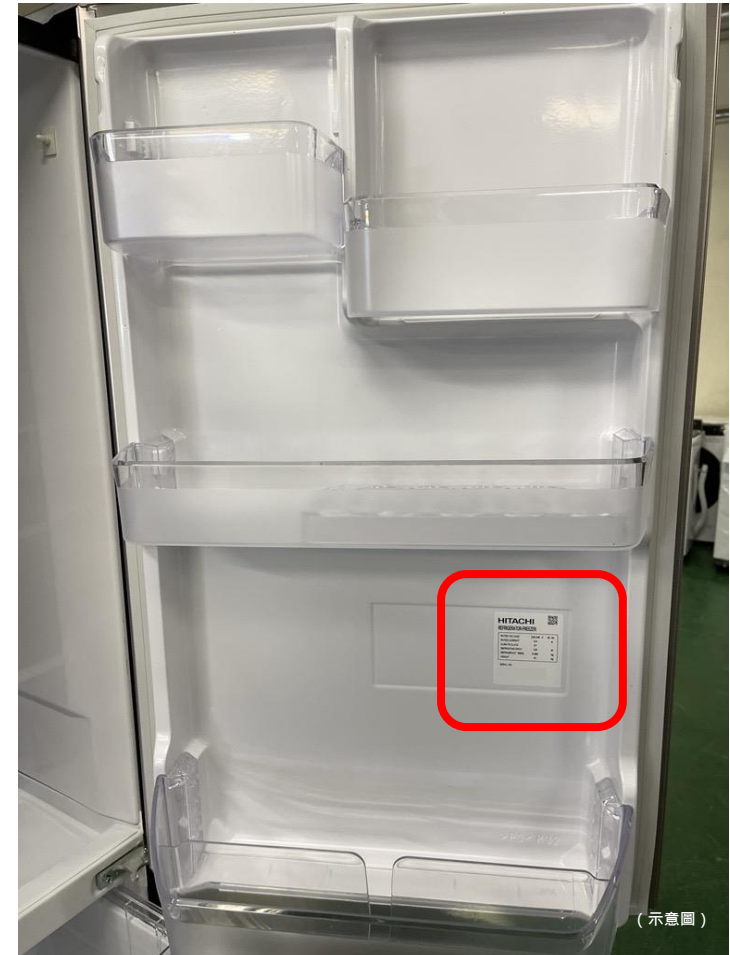

HITACHI

如何查閱8款涵蓋於「日立牌指定三門及四門雪櫃免費上門安全檢查計劃」的日立雪櫃型號和機身編號？

How to check the model number and serial number of the refrigerators concerned in “Voluntary Free Maintenance Scheme”?

該8款日立雪櫃的冷藏室櫃門儲物格位置均貼有產品型號和機身編號的標籤（見圖示）。

您可根據以上資料檢查您的雪櫃是否涵蓋於「日立牌指定三門及四門雪櫃免費上門安全檢查計劃」。

The model number and serial number of the designated refrigerators is printed on the label affixed on the refrigerator door pocket area. (as shown in picture)

Referring to the information on this label, you could check whether your refrigerator is included in the “Voluntary Free Maintenance Scheme for Designated Hitachi 3 Door & 4 Door Refrigerator”.